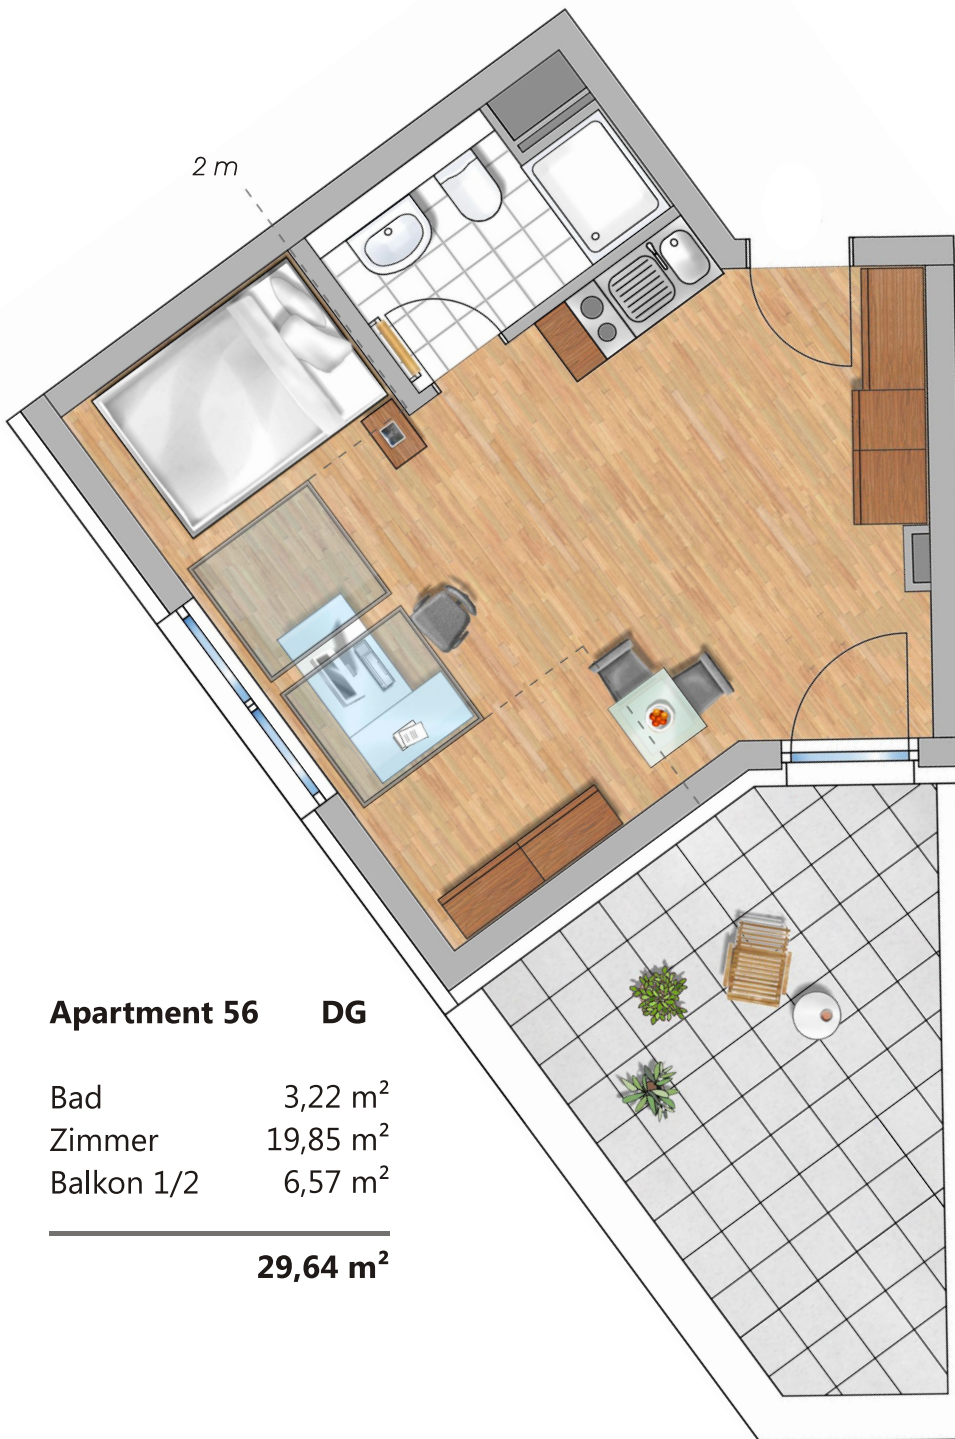

**Studentisches Wohnen**  
in Augsburg - Göggingen, Bgm-Miehle-Str. 72

**Apartment 56 DG**

Bad	3,22 m <sup>2</sup>
Zimmer	19,85 m <sup>2</sup>
Balkon 1/2	6,57 m <sup>2</sup>
<hr/>	
	<b>29,64 m<sup>2</sup></b>